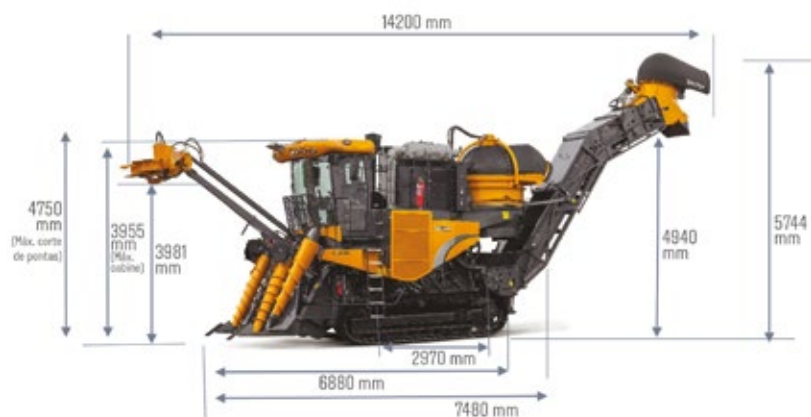

www.valtra.com.br

0800 192 211

ValtraGlobal

ValtraVideos

Concessionária

Especificações técnicas sujeitas a alterações sem aviso prévio.
FOPVTCOLHEDORA/V1/FEV2018