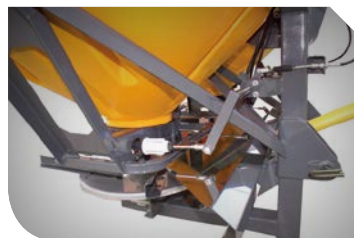

Distribuidor de sementes e fertilizantes
FERTILIZER

VALTRA

Fertilizer

BDF 1300 M

VALTRA

**SUA
MÁQUINA.
DE TRABALHO.**

CARACTERÍSTICAS TÉCNICAS

DISTRIBUIDOR DUPLO DISCO PARA SEMENTES E FERTILIZANTES BDF – 1300 VERSÕES L E M

- Reservatório elaborado em polietileno garante a resistência contra a corrosão e facilita a manutenção e limpeza.
- Distribuição com largura de 18 a 36 metros.
- Acionamento dos componentes: por meio de espigas (versão L) ou cilindros hidráulicos (versão M) em ambos de forma individual.

Regulagem rápida da dosagem, por meio de limitador roscado e indicação escalonada.

Defletor interno em polímero com altura regulável, permitindo o controle do fluxo de produto em direção a alimentação dos pratos, proporcionando um trabalho livre ao agitador e comportas.

Pás do sistema centrífugo em aço carbono tratado termicamente, opcional metalizado, com distribuição em largura variável de 18 a 36 metros, podendo ser ajustado com a largura das barras dos pulverizadores, reduzindo o índice de amassamento na lavoura. Regulagem rápida e fácil do ângulo das pás sem o uso de ferramentas.