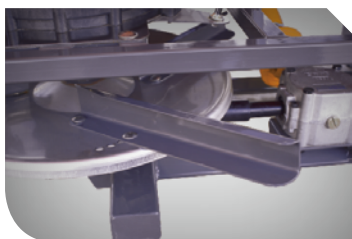

Distribuidor de sementes e fertilizantes
FERTILIZER

VALTRA

Fertilizer

BDF 1300 M

VALTRA

**SUA
MÁQUINA.
DE TRABALHO.**

CARACTERÍSTICAS TÉCNICAS

DISTRIBUIDOR DUPLO DISCO PARA SEMENTES E FERTILIZANTES BDF – 1300 VERSÕES L E M

- Reservatório elaborado em polietileno garante a resistência contra a corrosão e facilita a manutenção e limpeza.
- Distribuição com largura de 18 a 36 metros.
- Acionamento dos componentes: por meio de espigas (versão L) ou cilindros hidráulicos (versão M) em ambos de forma individual.

Comportas com formato que permitem baixas dosagens com precisão e guias duplas de deslizamentos assegurando que o local de deposição do produto nos discos seja sempre o mesmo, possibilitando uma distribuição uniforme.

Regulagem rápida da dosagem, por meio de limitador roscado e indicação escalonada.

Defletor interno em polímero com altura regulável, permitindo o controle do fluxo de produto em direção a alimentação dos pratos, proporcionando um trabalho livre ao agitador e comportas.