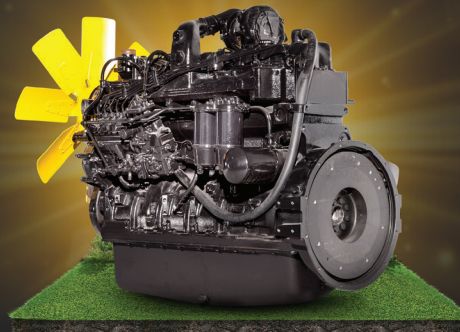

CONHEÇA NOSSO PORTFÓLIO DE TRANSMISSÕES E MOTORES **REMAN**

MOTORES

CATEGORIA	PN	DESCRIÇÃO	MODELO	COMPLETO	BÁSICO	PARCIAL	MODELO VALTRA	TRATOR	COLHEITADEIRA
MOTOR	89640300R	MOTOR REMAN 420DS BM10	420DS	-			BM10	X	
MOTOR	89640900R	MOTOR REMAN 620DS BH145	620DS	-			BH145	X	
MOTOR	89641200R	MOTOR REMAN 620DS BH165	620DS	-			BH165	X	
MOTOR	89642100R	MOTOR REMAN 620DSA BH185I	620DSA	-			BH185I	X	
MOTOR	89642400R	MOTOR REMAN 620DSA BH205I	620DSA	-			BH205I	X	
MOTOR	ARW1606270	MOTOR REMAN COMPLETO 44CW C3	44CW	-			A114, A114H, A124, A134	X	
MOTOR	835470545RN	MOTOR REMAN 98AT3 COLHEIT CL8 T3	98AT3	-			BC8800		X
MOTOR	865070539	MOTOR REMAN 74CW3 BH224	74CW3	-			BH224	X	
MOTOR	865070566	MOTOR REMAN 74CW3 T250/T230	74CW3	-			T250, T230	X	
MOTOR	88622700R	MOTOR REMAN BT 150 DYNA	620DS	-			BT150	X	
MOTOR	88622800R	MOTOR REMAN BT 170 DYNA	620DS	-			BT170	X	
MOTOR	88622900R	MOTOR REMAN BT 190 DYNA	620DSA	-			BT190	X	
MOTOR	88623000R	MOTOR REMAN 634DSA BT210 DYNA	634DSA	-			BT210	X	
MOTOR	89639100R	MOTOR REMAN 320D A650 CAB	320D	-			A650	X	