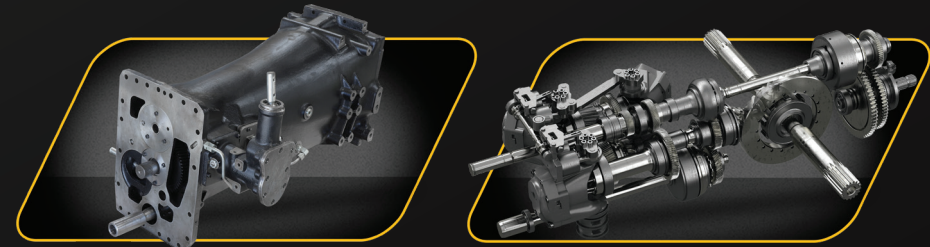

CATEGORIA	PN	DESCRIÇÃO	MODELO	COMPLETO	BÁSICO	PARCIAL	MODELO VALTRA	TRATOR	COLHEITADEIRA
MOTOR	89766600R	MOTOR REMAN PARCIAL 620DS S/ PT	620DS			•	AR150, AR220, AR180, AR175, AR135, BH145, BH165, BH180, BH200, BH210, BT150, BT170, BT190	X	
MOTOR	89767200R	MOTOR REMAN PARCIAL 634 S/ P	634			•	BH215, BT210, BT220	X	
MOTOR	89767800R	MOTOR REMAN PARCIAL 420DS/DSA	420			•	A950, A990, A750L, BM100, BM100R	X	
MOTOR	89768400R	MOTOR REMAN PARCIAL 620DS S/ PT	620DS			•	BS3020, BT150, BT170, BT190	X	
MOTOR	89798800	MOTOR REMAN PARCIAL 74CW3 S/ P	74CW3			•	BH224, T230, T250	X	
MOTOR	89728500R	MOTOR REMAN PARCIAL 620DS DELPHI C/ PTO	620DS			•	BC4500, BH140, BH145, BH160, BH165, BH180, BH185, BH205, BM120	X	
MOTOR	82655600R	MOTOR PARC. REMAN 420DS DELPHI C/ PTO	420DS			•	A750L, A950, A990, BH135, BM100	X	
MOTOR	89794782R	MOTOR PARCIAL REMAN 135 BRIDGE	4200SA			•	BH135 BRIDGE	X	
MOTOR	89728400R	MOTOR PARCIAL REMAN 420 C/ PTO	420			•	BM100, BM125	X	
MOTOR	89794750R	MOTOR PARCIAL REMAN BM 110/125	420			•	BM100, BM125	X	
MOTOR	ARX5189260	MOTOR REMAN PARCIAL 49 DT3 PTO	49			•	BM135	X	
MOTOR	89766900R	MOTOR REMAN PARCIAL 3200/3200S	3200			•	A650, A750, A850, A750F, A850F, A950F	X	
MOTOR	ARX5187860	MOTOR REMAN PARCIAL 330TC3 C/ P	330TC3			•	A52, A62, A73F, A800R, A800L	X	
MOTOR	ARX5187800	MOTOR REMAN PARCIAL 44CWC3 S/ P	44CWC3			•	A114, A114H, A124, A134	X	
MOTOR	ARX5187850	MOTOR REMAN PARCIAL 33CWC3 S/ P	33CWC3			•	A104, A74L, A74S, A84S, A94, A94S	X	
MOTOR	ARX5187870	MOTOR REMAN PARCIAL 44CWC3 S/ P	44CWC3			•	A144, A144H	X	
MOTOR	ARX5187890	MOTOR REMAN PARCIAL 33CWC3 C/ P	33CWC3			•	A63F, A73F, A800, A800R, A83F, A850R, A83F, A950R, A990R	X	

TRANSMISSÃO E INJEÇÃO

CATEGORIA	PN	DESCRIÇÃO	MODELO	MODELO VALTRA	TRATOR	COLHEITADEIRA
TRANSMISSÃO	Z099M219P0000	UNIDADE VARIO TRANSMISSÃO ML180	CVT	T195, T210, T230, T250	X	
TRANSMISSÃO	80039210R	AMPLIFICADOR DE TORQUE REMAN	MULTITORQUE	B85, BM100, BM110, BM115, BM120, BM251, BM135, BM85	X	
TRANSMISSÃO	86808000R	CAIXA DE CÂMBIO REMAN	MECÂNICA SINCRONIZADA	BM100, BM110, BM120, BM1250, BM115, BM135 - TIER 3	X	
TRANSMISSÃO	ACR072452A	CAIXA DE CÂMBIO REMAN	MECÂNICA SINCRONIZADA	A114, A124, A134	X	
TRANSMISSÃO	ARX4008860	CAIXA DE CÂMBIO REMAN	HIDROSTÁTICA	BC6800, BC7800, BC8800		X
TRANSMISSÃO	82369400R	CAIXA DE CÂMBIO REMAN	MECÂNICA SINCRONIZADA	A650, A750, A750L, A950, A850, A990, BL77, BL88	X	
TRANSMISSÃO	82369500R	CAIXA DE CÂMBIO REMAN	MECÂNICA SINCRONIZADA	A650, A750, A750L, A950, A850, A990, BL77, BL88	X	
TRANSMISSÃO	83751600R	CAIXA DE CÂMBIO REMAN	MECÂNICA SINCRONIZADA	A650, A750, A750L, A950, A850, A990, BL77, BL88	X	
TRANSMISSÃO	ARW114980	CAIXA DE CÂMBIO REMAN	MECÂNICA SINCRONIZADA	A63F, A73F, A83F, A93F	X	
TRANSMISSÃO	ARW072436A	CAIXA DE CÂMBIO REMAN	MECÂNICA SINCRONIZADA	A74S, A84S, A84S	X	
TRANSMISSÃO	ARW3072640	CAIXA DE CÂMBIO REMAN	MECÂNICA SINCRONIZADA	A104M, A114, A124, A134	X	
TRANSMISSÃO	ARW2778930	CONJUNTO TRANSMISSÃO 3PS REMAN	POWERSHIFT	BH144, BH154, BH174, BH184, BH194, BH214, BH224 HITECH	X	
TRANSMISSÃO	ARW2772430	TRANSMISSÃO POWERSHIFT REMAN	POWERSHIFT	BH144, BH154, BH174, BH184, BH194, BH214, BH224 HITECH	X	
TRANSMISSÃO	ARW2531130	INVERSOR REMAN	POWER SHUTTLE	BH144, BH154, BH174, BH184, BH194, BH214, BH224 HITECH	X	
INJETOR	86600600	INJETOR REMAN	INJETOR MECÂNICO	BC4500, BH135, BH140, BH145, BH160, BH165, BH180, BH185, BH200, BH205, BH210, BM100, BM110, BM125, BT150, BT170, BT190	X	

Consulte o concessionário da sua região