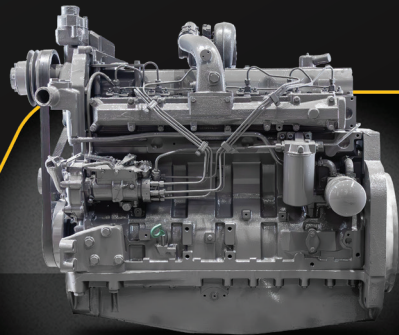

CATEGORIA	PN	DESCRIÇÃO	MODELO	COMPLETO	BÁSICO	PARCIAL	MODELO VALTRA	TRATOR	COLHEITADEIRA
MOTOR	89766600R	MOTOR REMAN PARCIAL 620DS S/ PT	620DS			•	AR150, AR220, AR180, AR175, AR135, BH145, BH165, BH180, BH200, BH210, BT150, BT170, BT190	X	
MOTOR	89767200R	MOTOR REMAN PARCIAL 634 S/ P	634			•	BH215, BT210, BT220	X	
MOTOR	89767800R	MOTOR REMAN PARCIAL 420DS/DSA	420			•	A950, A990, A750L, BM100, BM100R	X	
MOTOR	89768400R	MOTOR REMAN PARCIAL 620DS S/ PT	620DS			•	BS3020, BT150, BT170, BT190	X	
MOTOR	89798800	MOTOR REMAN PARCIAL 74CW3 S/ P	74CW3			•	BH224, T230, T250	X	
MOTOR	89728500R	MOTOR REMAN PARCIAL 620DS DELPHI C/ PTO	620DS			•	BC4500, BH140, BH145, BH160, BH165, BH180, BH185, BH205, BM120	X	
MOTOR	82655600R	MOTOR PARC. REMAN 420DS DELPHI C/ PTO	420DS			•	A750L, A950, A990, BH135, BM100	X	
MOTOR	89794782R	MOTOR PARCIAL REMAN 135 BRIDGE	4200SA			•	BH135 BRIDGE	X	
MOTOR	89728400R	MOTOR PARCIAL REMAN 420 C/ PTO	420			•	BM100, BM125	X	
MOTOR	89794750R	MOTOR PARCIAL REMAN BM 110/125	420			•	BM100, BM125	X	
MOTOR	ARX5189260	MOTOR REMAN PARCIAL 49 DT3 PTO	49			•	BM135	X	
MOTOR	89766900R	MOTOR REMAN PARCIAL 3200/3200S	3200			•	A650, A750, A850, A750F, A850F, A950F	X	
MOTOR	ARX5187860	MOTOR REMAN PARCIAL 330TC3 C/ P	330TC3			•	A52, A62, A73F, A800R, A800L	X	
MOTOR	ARX5187800	MOTOR REMAN PARCIAL 44CWC3 S/ P	44CWC3			•	A114, A114H, A124, A134	X	
MOTOR	ARX5187850	MOTOR REMAN PARCIAL 33CWC3 S/ P	33CWC3			•	A104, A74L, A74S, A84S, A94, A94S	X	
MOTOR	ARX5187870	MOTOR REMAN PARCIAL 44CWC3 S/ P	44CWC3			•	A144, A144H	X	
MOTOR	ARX5187890	MOTOR REMAN PARCIAL 33CWC3 C/ P	33CWC3			•	A63F, A73F, A800, A800R, A83F, A850R, A83F, A950R, A990R	X	

TRANSMISSÃO E INJEÇÃO

CATEGORIA	PN	DESCRIÇÃO	MODELO	MODELO VALTRA	TRATOR	COLHEITADEIRA
TRANSMISSÃO	Z099M219P0000	UNIDADE VARIO TRANSMISSÃO ML180	CVT	T195, T210, T230, T250	X	
TRANSMISSÃO	80039210R	AMPLIFICADOR DE TORQUE REMAN	MULTITORQUE	B85, BM100, BM110, BM115, BM120, BM251, BM135, BM85	X	
TRANSMISSÃO	86808000R	CAIXA DE CÂMBIO REMAN	MECÂNICA SINCRONIZADA	BM100, BM110, BM120, BM1250, BM115, BM135 - TIER 3	X	
TRANSMISSÃO	ACR072452A	CAIXA DE CÂMBIO REMAN	MECÂNICA SINCRONIZADA	A114, A124, A134	X	
TRANSMISSÃO	ARX4008860	CAIXA DE CÂMBIO REMAN	HIDROSTÁTICA	BC6800, BC7800, BC8800		X
TRANSMISSÃO	82369400R	CAIXA DE CÂMBIO REMAN	MECÂNICA SINCRONIZADA	A650, A750, A750L, A950, A850, A990, BL77, BL88	X	
TRANSMISSÃO	82369500R	CAIXA DE CÂMBIO REMAN	MECÂNICA SINCRONIZADA	A650, A750, A750L, A950, A850, A990, BL77, BL88	X	
TRANSMISSÃO	83751600R	CAIXA DE CÂMBIO REMAN	MECÂNICA SINCRONIZADA	A650, A750, A750L, A950, A850, A990, BL77, BL88	X	
TRANSMISSÃO	ARW114980	CAIXA DE CÂMBIO REMAN	MECÂNICA SINCRONIZADA	A63F, A73F, A83F, A93F	X	
TRANSMISSÃO	ARW072436A	CAIXA DE CÂMBIO REMAN	MECÂNICA SINCRONIZADA	A74S, A84S, A84S	X	
TRANSMISSÃO	ARW3072640	CAIXA DE CÂMBIO REMAN	MECÂNICA SINCRONIZADA	A104M, A114, A124, A134	X	
TRANSMISSÃO	ARW2778930	CONJUNTO TRANSMISSÃO 3PS REMAN	POWERSHIFT	BH144, BH154, BH174, BH184, BH194, BH214, BH224 HITECH	X	
TRANSMISSÃO	ARW2772430	TRANSMISSÃO POWERSHIFT REMAN	POWERSHIFT	BH144, BH154, BH174, BH184, BH194, BH214, BH224 HITECH	X	
TRANSMISSÃO	ARW2531130	INVERSOR REMAN	POWER SHUTTLE	BH144, BH154, BH174, BH184, BH194, BH214, BH224 HITECH	X	
INJETOR	86600600	INJETOR REMAN	INJETOR MECÂNICO	BC4500, BH135, BH140, BH145, BH160, BH165, BH180, BH185, BH200, BH205, BH210, BM100, BM110, BM125, BT150, BT170, BT190	X	

Consulte o concessionário da sua região